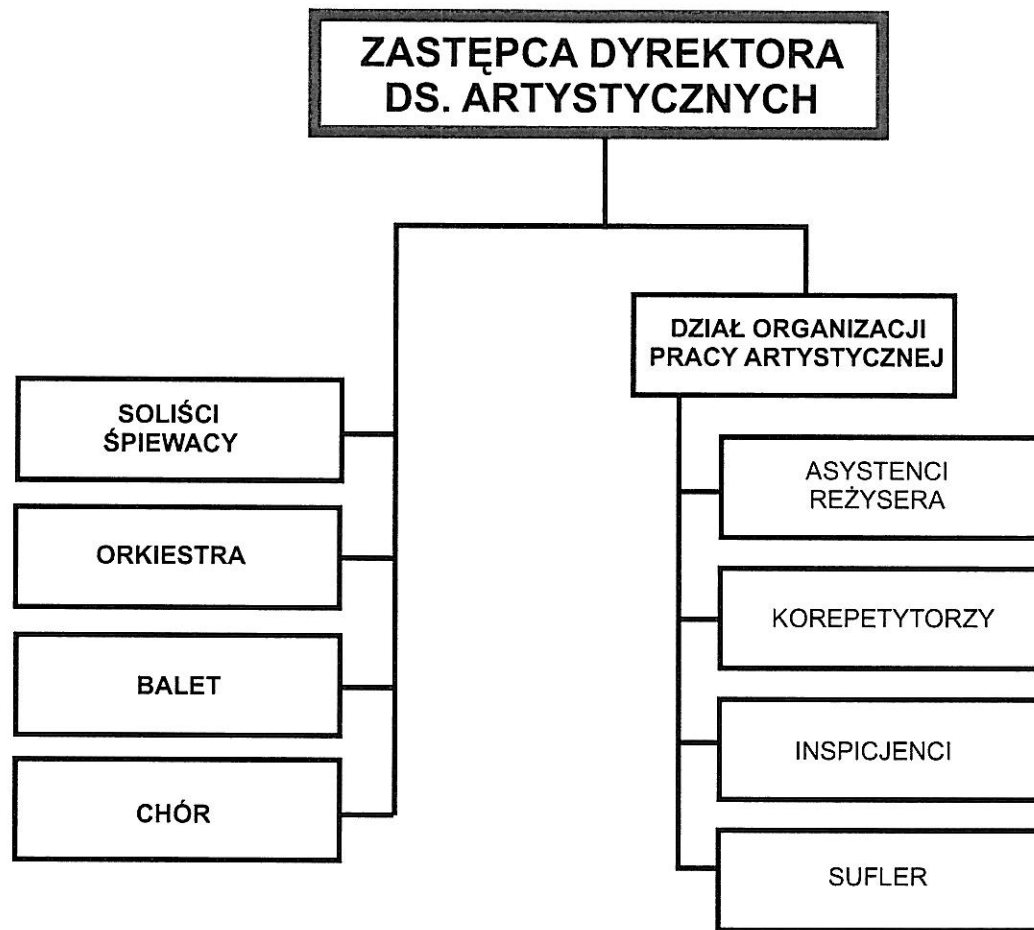

DYREKTOR NACZELNY
Teatr Wielki w Łodzi
Wojciech Nowicki

DYREKTOR MACZELNY
Teatru Wielkiego w Łodzi

Wojciech Nowicki

Teatr Wielki w Łodzi